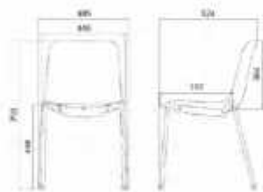

TABLE AND CHAIR COMBINATION

FM10 系列

FM10 series

FM10D

FM10F

FM10M

Model: FM10D

- 全新升级精密装配结构
- 高频久坐螺丝不松脚垫不脱