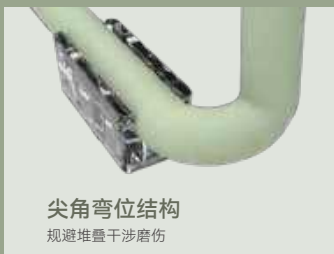

尖角弯位结构

规避堆叠干涉磨伤