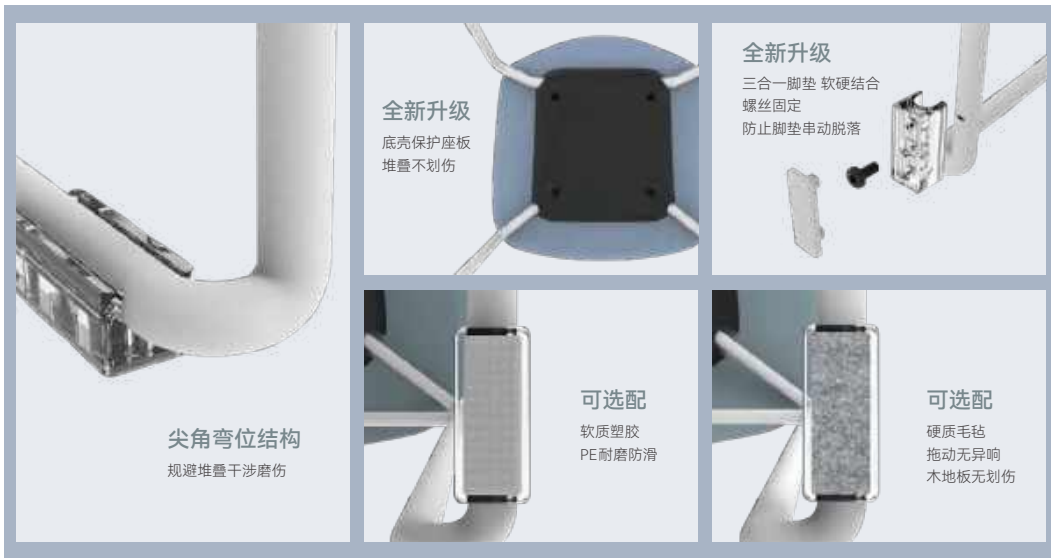

Model: FM10F

- 全新升级精密装配
- 高频久坐螺丝不松