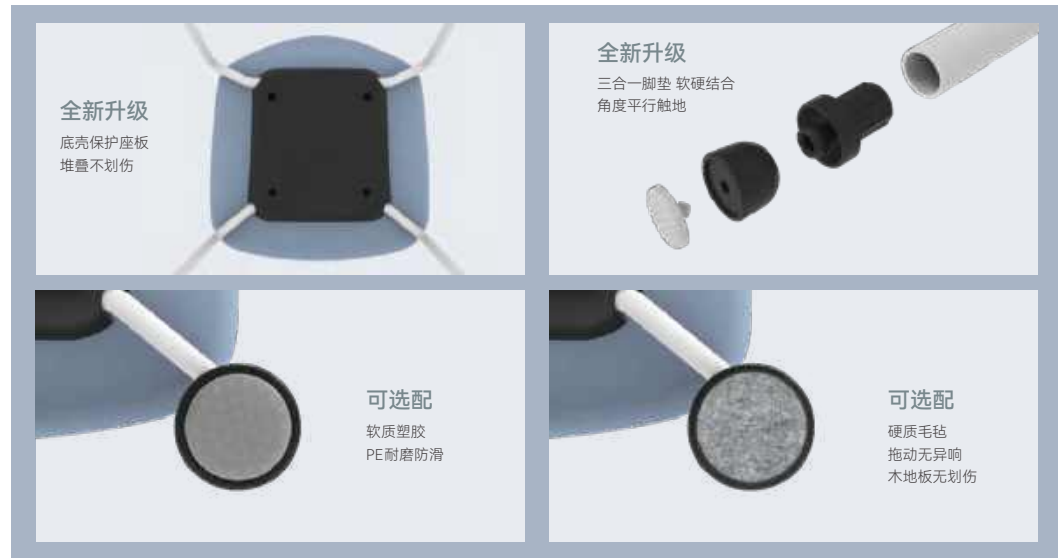

Model: FM10F

- 全新升级精密装配
- 高频久坐螺丝不松