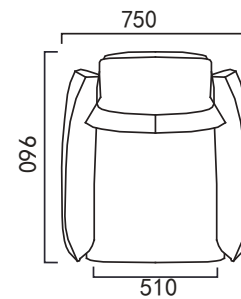

## Esports Chair-SH301

电竞椅

R13

Esports Chair-SH330

电竞椅

Adelaide-F030  
阿德莱德

Magician-GM355

魔术师