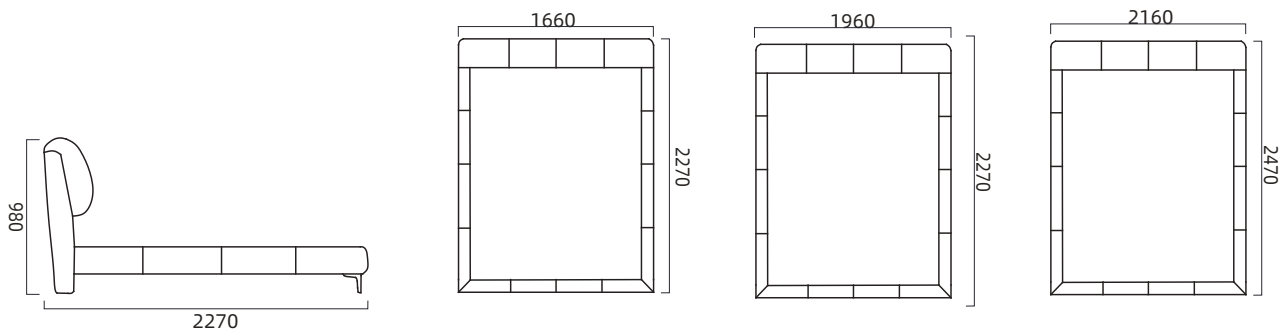

## Yararit-SH950/951

雅拉瑞特

NS90

Yake-GM831

雅克

2020

Shell-SH851

贝壳