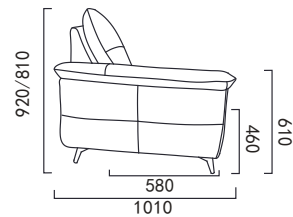

## Unbounded-GF2402

无界

T024716

「沙发是家中最温暖的角落  
容得下热闹，也装的下孤独」  
Harjvd the couch for the company  
意大利设计，美国加州制造，进口意大利  
原产意大利设计师——雷纳托

**Foliflora-GF2401**

花漾

T024759

N831