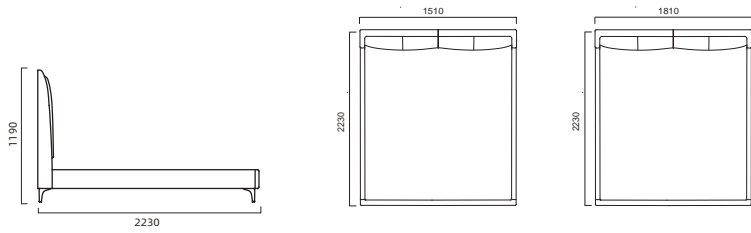

## Jervis-SK020

杰维斯

推荐色: 8858

Wyong-SK813

怀昂

8850