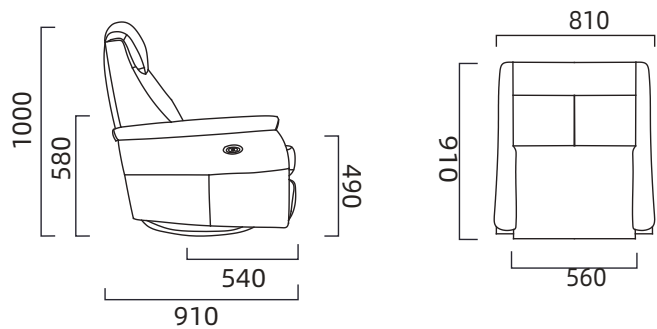

Hobart-F730
霍巴特