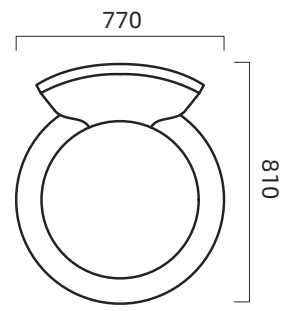

## Esports Chair-SH301

电竞椅

R13

Esports Chair-SH330

电竞椅

Adelaide-F030  
阿德莱德

Magician-GM355

魔术师