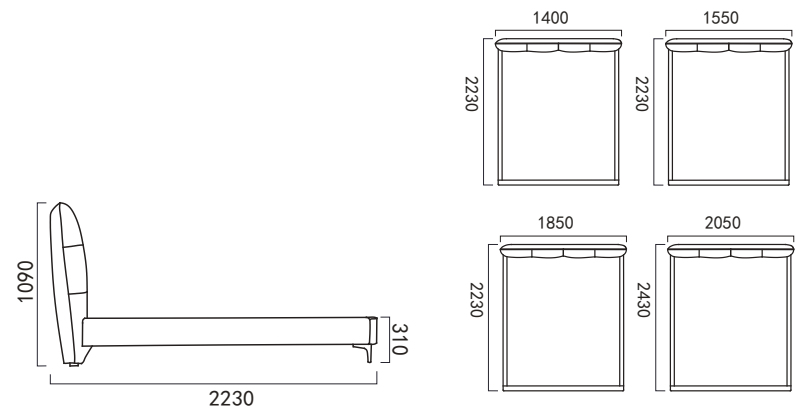

## Jervis-SK020

杰维斯

推荐色: 8858

Wyong-SK813

怀昂

8850