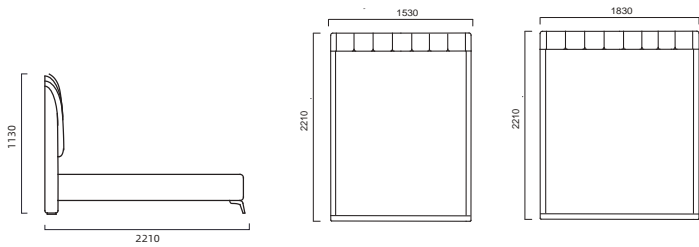

## Yararit-SH950/951

雅拉瑞特

NS90

Yake-GM831

雅克

2020

Shell-SH851

贝壳