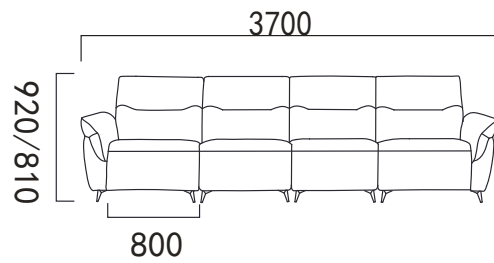

## Unbounded-GF2402

无界

T024716

「沙发是家中最温暖的角落  
容得下热闹，也装的下孤独」  
Harjvd the couch for the company  
意大利设计，美国加州制造，进口意大利  
原产意大利设计师——雷纳托

**Foliflora-GF2401**

花漾

T024759

N831