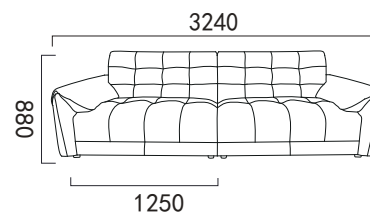

## Unbounded-GF2402

无界

T024716

「沙发是家中最温暖的角落  
容得下热闹，也装的下孤独」  
Harjvd the couch for the company  
意大利设计，美国加州制造，进口意大利  
原产意大利设计师——雷纳托

**Foliflora-GF2401**

花漾

T024759

N831