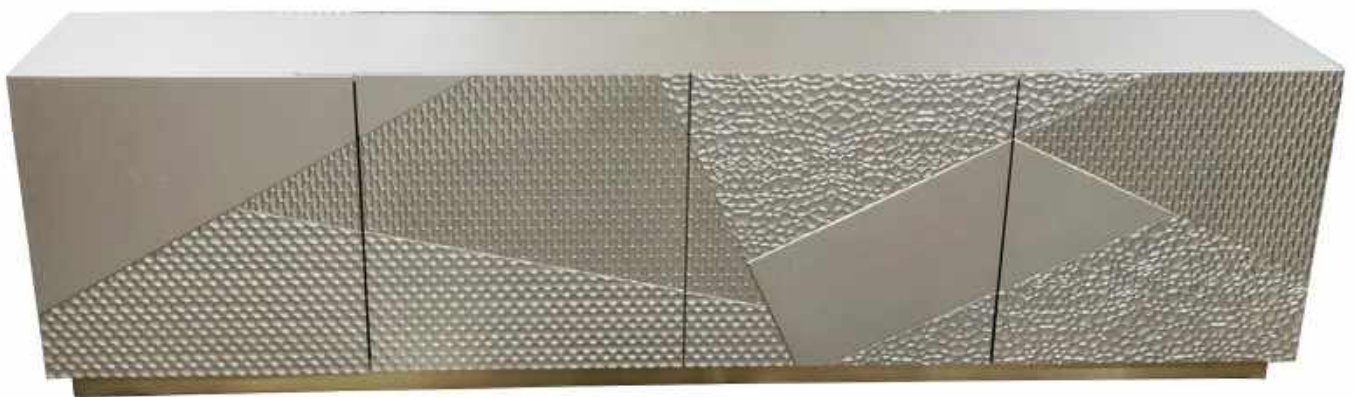

DG-24066 Coffee table Dia.90x40cmH

DG-24067 Side table Dia.45x55cmH

DG-24032 Side table Dia.45x55cmH

DG-24033 Coffee table Dia.90x40cmH

DG-24104 TV Stand 200x40x55cmH

DG-24102 Sideboard 150x40x86cmH

DG-24103 Highboard 90x40x122cmH

**DG-23801TV
TV Stand**

**DG-20312
TV Stand**

DG-19802 TV console 180x40x70cmH

DG-21312A2 Sideboard 110x40x88cmH

DG-19801 Sideboard 110x40x90cmH

DG-21312A4 TV console 180x40x76cmH

DG-19328-200 Sideboard 200x40x88cmH