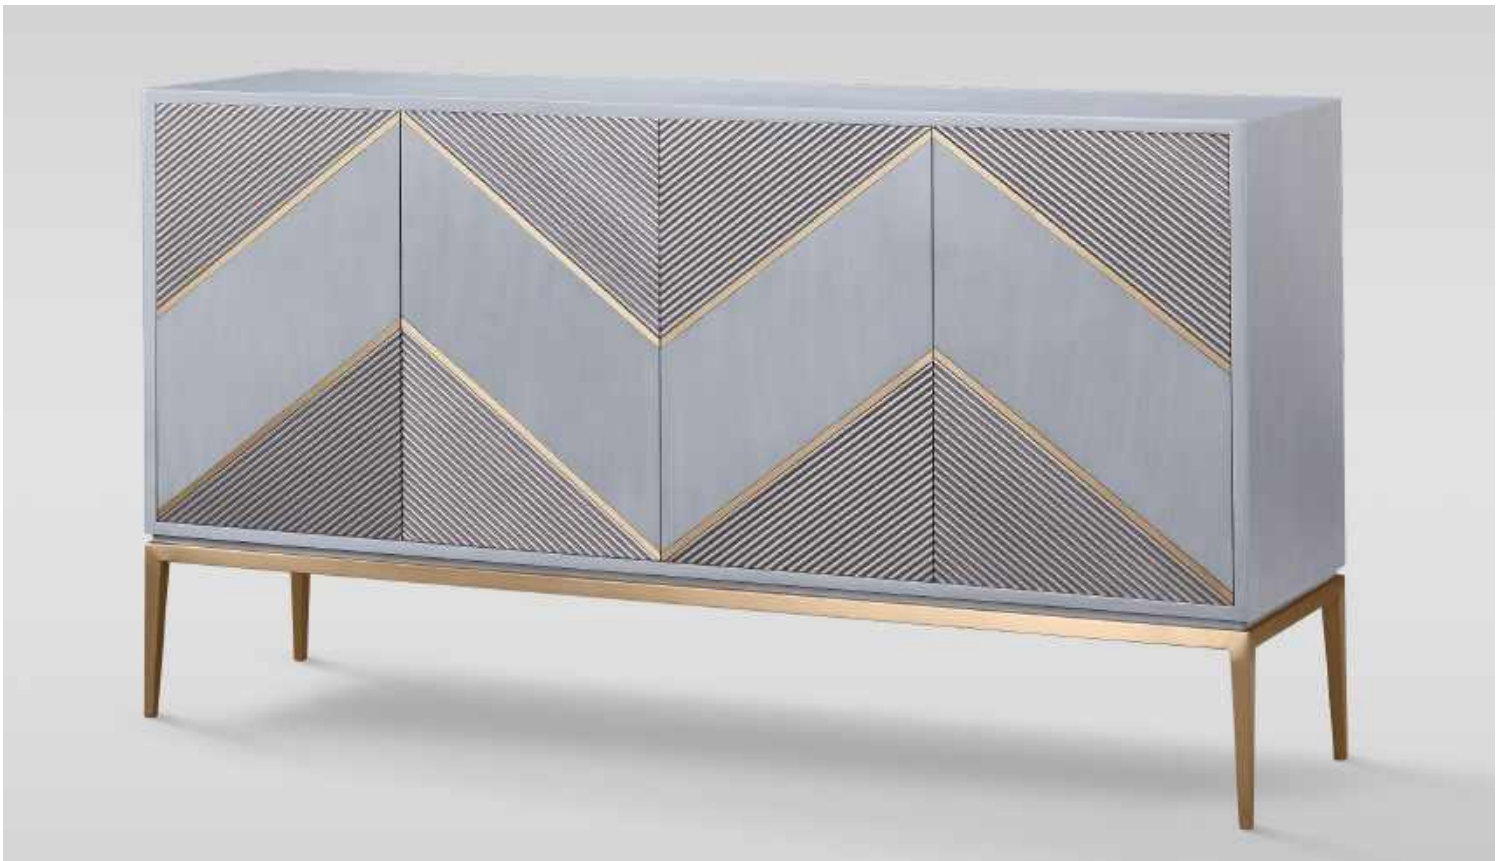

**DG-19817
Sideboard**

DG-21313A2 Console 160x40x87cmH

DG-21313B1 Sideboard 110x40x87cmH

DG-21313A1 Sideboard 110x40x87cmH

DG-21313A6 Sideboard 160x40x87cmH

DG-21313B2 Sideboard 160x40x87cmH

DG-20503 TV Stand 200x40x60cmH

DG-20504 Coffee table 120x70x48cmH

DG-20506 Night table 50x40x55cmH

DG-20501 Sideboard 150x40x90cmH

DG-20500 Sideboard 120x40x90cmH

DG-20502
Sideboard

DG-20505
Sideboard

DG-20332 TV unit 180x40x60cmH

DG-20331 Coffee table 120x70x48cmH

DG-20330 Side table 50x50x60cmH

DG-20334 Console 150x40x90cmH

DG-22382 TV unit 200x40x60cmH

DG-22380 Coffee table 90dia.x45cmH

DG-22381 Side table 45dia.x55cmH

DG-22383 Sideboard 120x40x88cmH

DG-22384 Console 160x40x88cmH