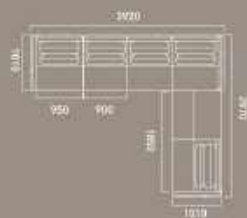

E807 | 轩尼诗

Hennessy

大转角沙发
L392*W297*H93cm

四人位直排沙发
L352*W101*H93cm

三人位直排沙发
L392*W101*H93cm

F2313 | 自由岛

GM085 | 岛屿

GM085 | 岛屿

F5030 | 格列士敦

025

三人位直排沙发
L369*W113*H93cm

两人位直排沙发
L221*W113*H93cm

脚凳
L113*W113*H42cm

大转角沙发
L359*W290*H93cm

026

大转角沙发
L360*W360*H86cm