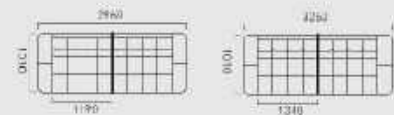

GM089 | 胜局

035

810

2960

1190

3252

1340

810

036