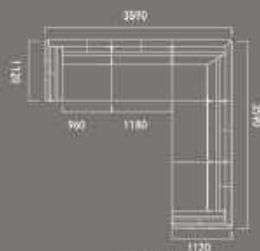

1340

810

036

FOH 悉尼

Sydney

单人位沙发
L1120*W940*H840cm

两人位直排沙发
L1342*W940*H840cm

三人位直排沙发
L1842*W940*H840cm

GM086 | 像素

Pixel

三人位直排沙发
L347*W101*H92cm

茶几
L96*W101*H45cm

SH501 | 胶囊

SH521 | 艺术家

GM212 | 达尔文

Darwin

GM212 | 达尔文

兩人位直排沙發
L246*W112*H82cm

三人位直排沙發
L376*W112*H82cm

大轉角沙發
L359*W359*H82cm

F012 | 奥兰治

Orange

单人位沙发
L87*W104*H886cm

两人位靠背沙发
L176*W104*H991cm