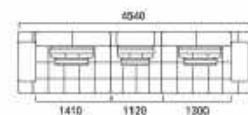

F5030 | 格列士敦

025

三人位直排沙发
L369*W113*H93cm

两人位直排沙发
L221*W113*H93cm

脚凳
L113*W113*H42cm

大转角沙发
L359*W290*H93cm

026

大转角沙发
L360*W360*H86cm

三人位直排沙发
L375*W113*H86cm

两人位直排沙发
L256*W113*H86cm

F2110 | 亚伦沃克

Aaron Walker

F2310 | 劳伦斯

三人位直排沙发
L342*W117*H86cm

四人位直排沙发
L454*W117*H86cm

脚凳
L102*W117*H40cm

1340

810

036

FOH 悉尼

Sydney

单人位沙发
L1120*W940*H840cm

两人位直排沙发
L1342*W940*H840cm

三人位直排沙发
L1842*W940*H840cm