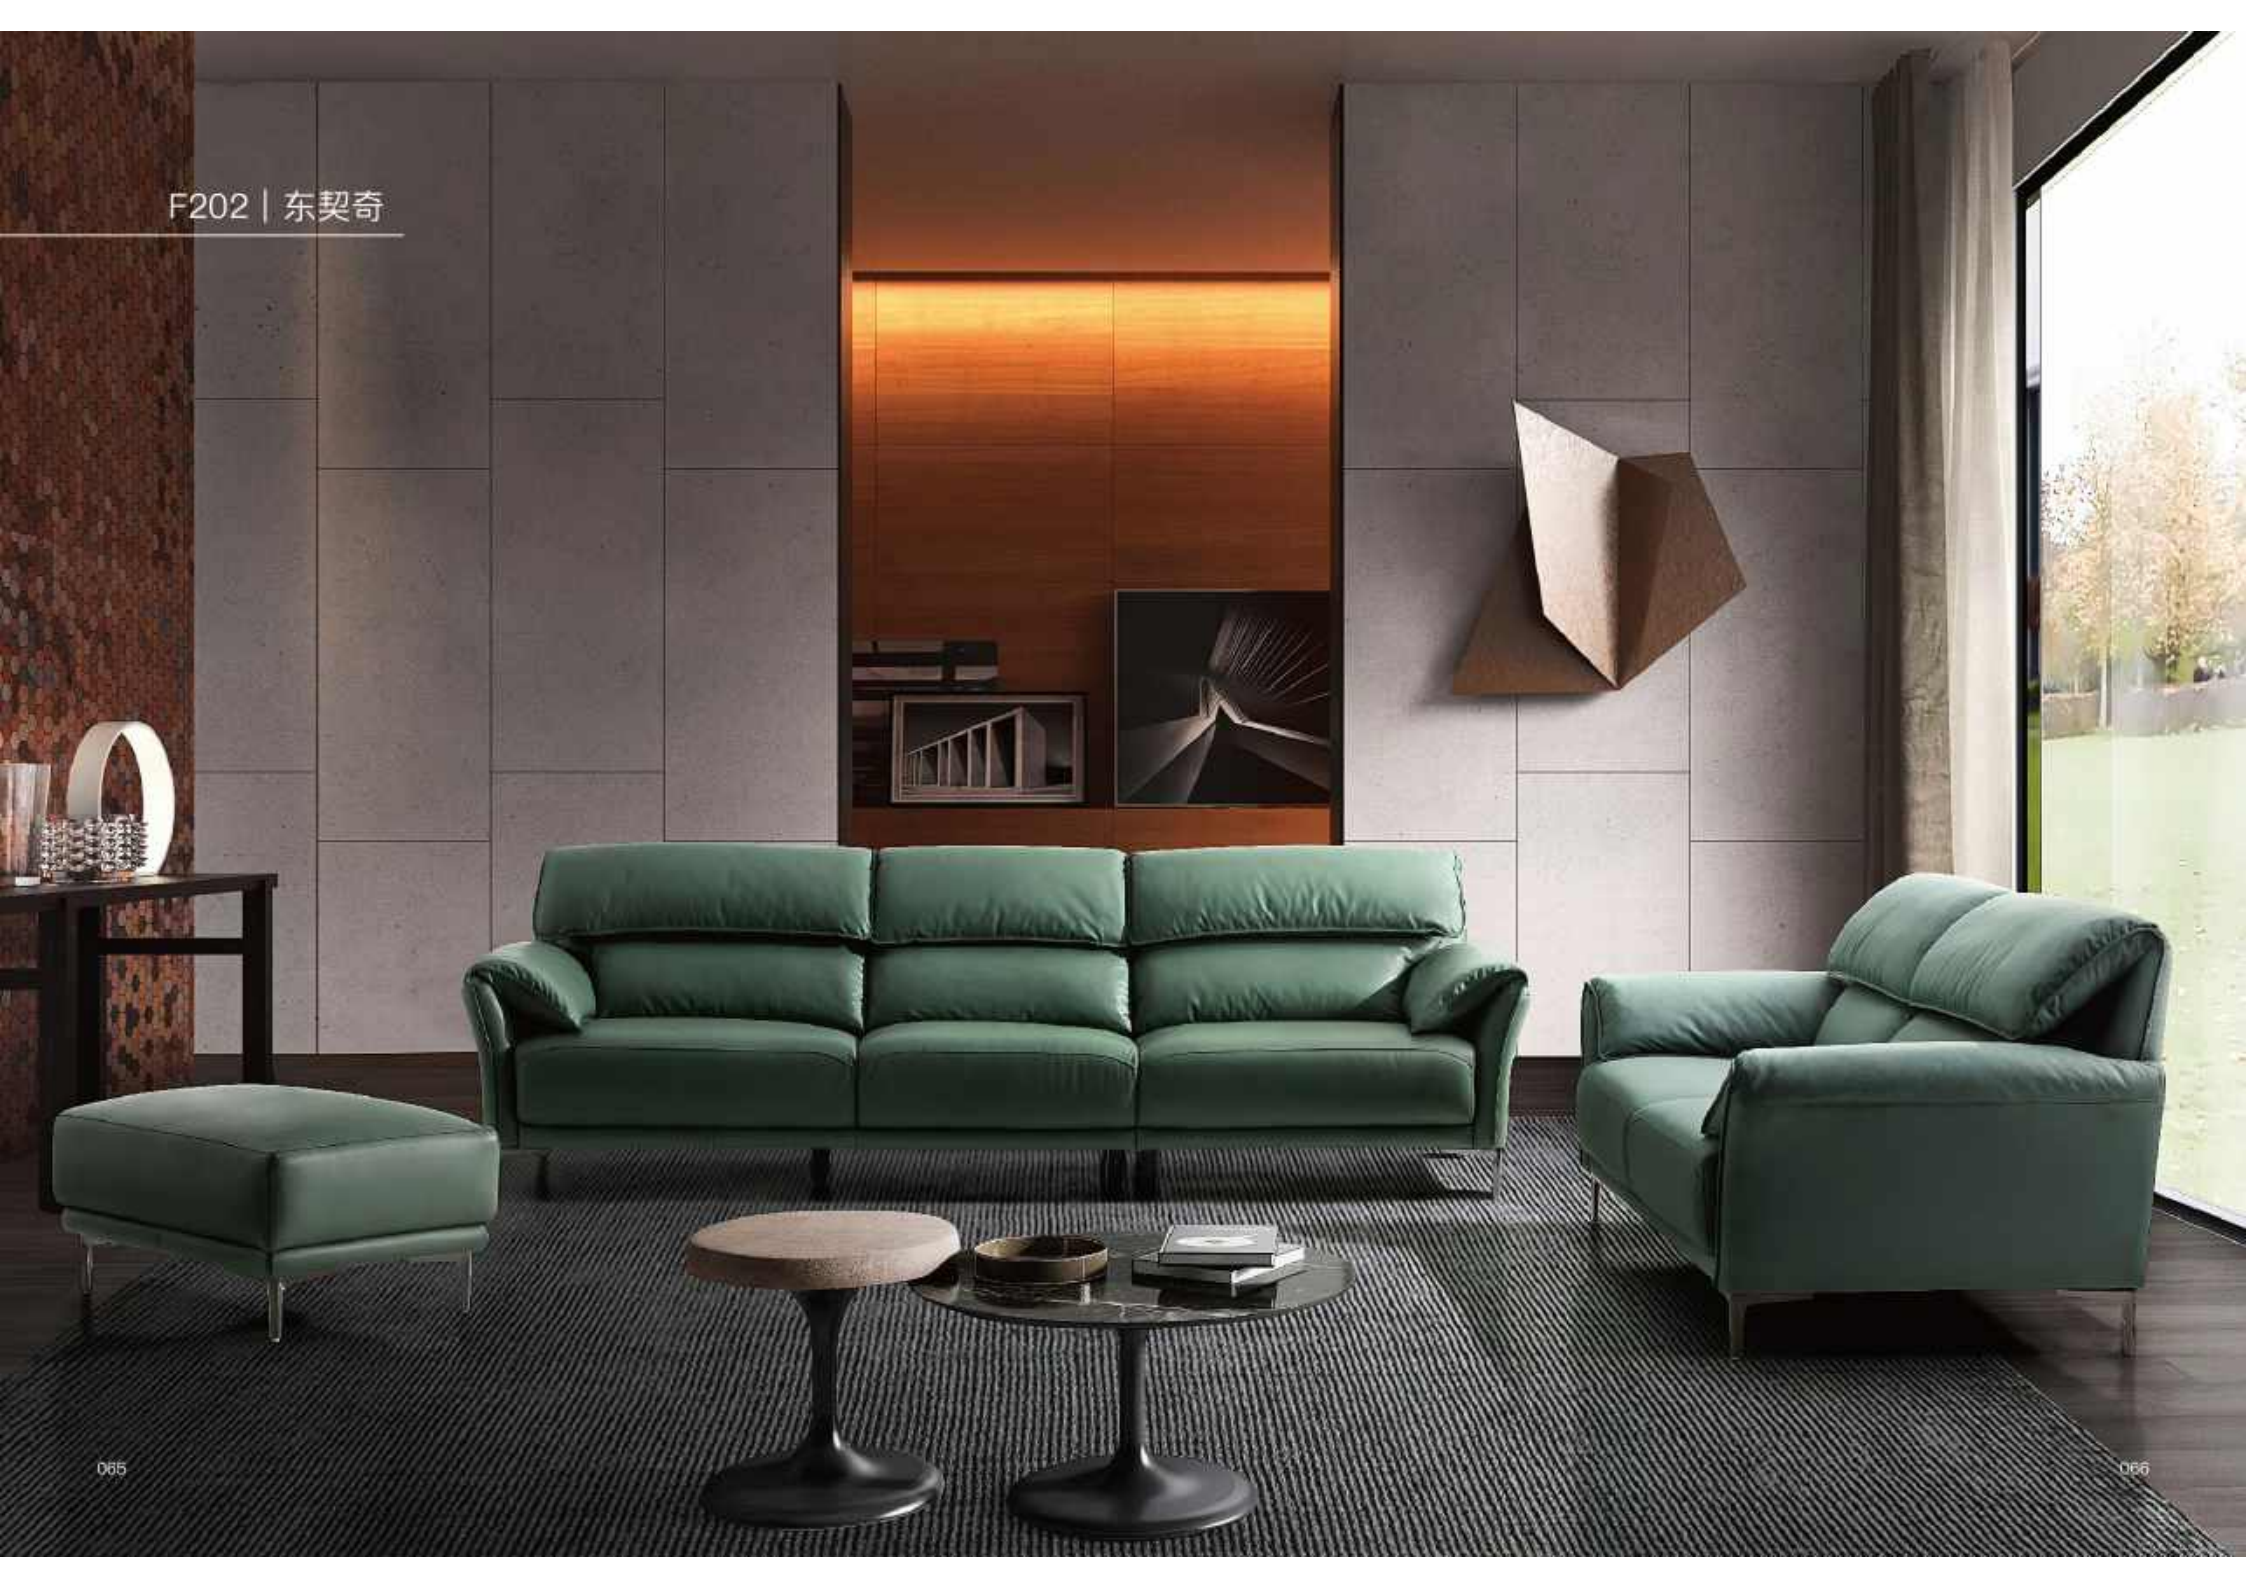

F1031 | 赛斯诺克

F202 | 东契奇

M8801 | 芝士

M8802 | 莱茵

Rhine

Main

1.5m围边床
L231*W166*H110cm

1.8m围边床
L231*W196*H110cm