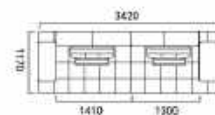

F5030 | 格列士敦

025

三人位直排沙发
L369*W113*H93cm

两人位直排沙发
L221*W113*H93cm

脚凳
L113*W113*H42cm

大转角沙发
L359*W290*H93cm

026

大转角沙发
L360*W360*H86cm

三人位直排沙发
L375*W113*H86cm

两人位直排沙发
L256*W113*H86cm

F2110 | 亚伦沃克

Aaron Walker

F2310 | 劳伦斯

三人位直排沙发
L342*W117*H86cm

四人位直排沙发
L454*W117*H86cm

脚凳
L102*W117*H40cm

1340

810

036

FOH 悉尼

Sydney

单人位沙发
L1120*W940*H840cm

两人位直排沙发
L1342*W940*H840cm

三人位直排沙发
L1842*W940*H840cm