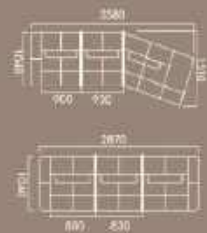

Sampling

Material selection

Production

QC consolidation

Packing & consolidation

Shipping

GMN099 | 如棠

003

E807 | 轩尼诗

Hennessy

大转角沙发
L392*W297*H93cm

四人位直排沙发
L352*W101*H93cm

三人位直排沙发
L392*W101*H93cm

F2313 | 自由岛

GM085 | 岛屿

GM085 | 岛屿