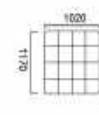

F5030 | 格列士敦

025

三人位直排沙发
L369*W113*H93cm

两人位直排沙发
L221*W113*H93cm

脚凳
L113*W113*H42cm

大转角沙发
L359*W290*H93cm

026

大转角沙发
L360*W360*H86cm

三人位直排沙发
L375*W113*H86cm

两人位直排沙发
L256*W113*H86cm

F2110 | 亚伦沃克

Aaron Walker

F2310 | 劳伦斯

三人位直排沙发
L342*W117*H86cm

四人位直排沙发
L454*W117*H86cm

脚凳
L102*W117*H40cm