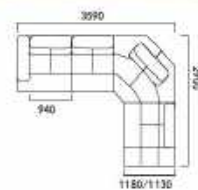

E807 | 轩尼诗

Hennessy

大转角沙发
L392*W297*H93cm

四人位直排沙发
L352*W101*H93cm

三人位直排沙发
L392*W101*H93cm

F2313 | 自由岛

GM085 | 岛屿

GM085 | 岛屿

F5030 | 格列士敦

025

三人位直排沙发
L369*W113*H93cm

两人位直排沙发
L221*W113*H93cm

脚凳
L113*W113*H42cm

大转角沙发
L359*W290*H93cm

026

大转角沙发
L360*W360*H86cm

三人位直排沙发
L375*W113*H86cm

两人位直排沙发
L256*W113*H86cm

F2110 | 亚伦沃克

Aaron Walker

F2310 | 劳伦斯

三人位直排沙发
L342*W117*H86cm

四人位直排沙发
L454*W117*H86cm

脚凳
L102*W117*H40cm