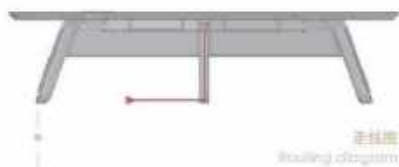

Conference desk

中会议台 J-JQ-T32 3200W*1400D*760H

先进科技式感应系统与智能升降系统
绿色环保, 极具人性化

Green environmental
protection

大会议台 J-JQ-T42 4200W*1500D*760H
J-JQ-T48 4800W*1600D*760H