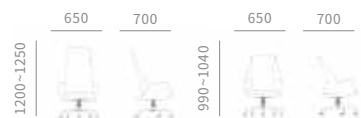

GELANG 格朗

独特的切割面与流畅的线条感，错落有致，简约大气、开放、中西合璧的现代设计风格。

Fashional & Unique