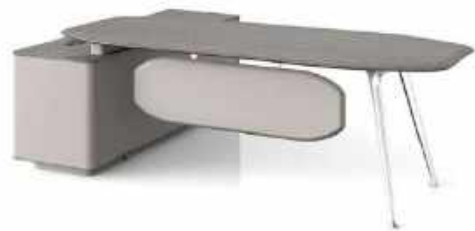

# Series

New Modern Product Album

Carlo Series

卡罗系列

桌面走线零外露,使台面更加整洁大方,利用率高。

考虑不同的使用习惯,侧柜可左右换装,常用手活动范围内,空间无浪费。

柜台满足储存等办公基本功能

台脚以X字母延伸而出造型,作为一个支撑脚,个性有特色。