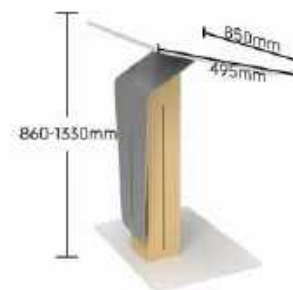

MGQ-1688

参数明细

升降范围: 860-1330mm
升降方式: 气动升降
移动方式: 无
桌面材质: MDF吸塑板
立柱材质: 冷轧钢
产品承重: 60kg
外形尺寸: 850*495*860mm