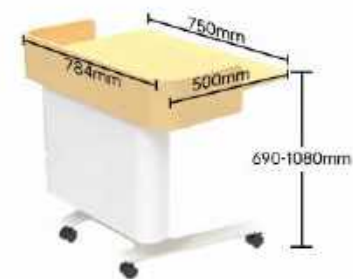

### 参数明细

升降范围: 690-1080mm

升降方式: 气动升降

移动方式: 万向轮移动

桌面材质: MDF吸塑板+PCV材质

立柱材质: 铁+PU静电喷涂

产品承重: 60kg

外形尺寸: 790\*500\*690mm