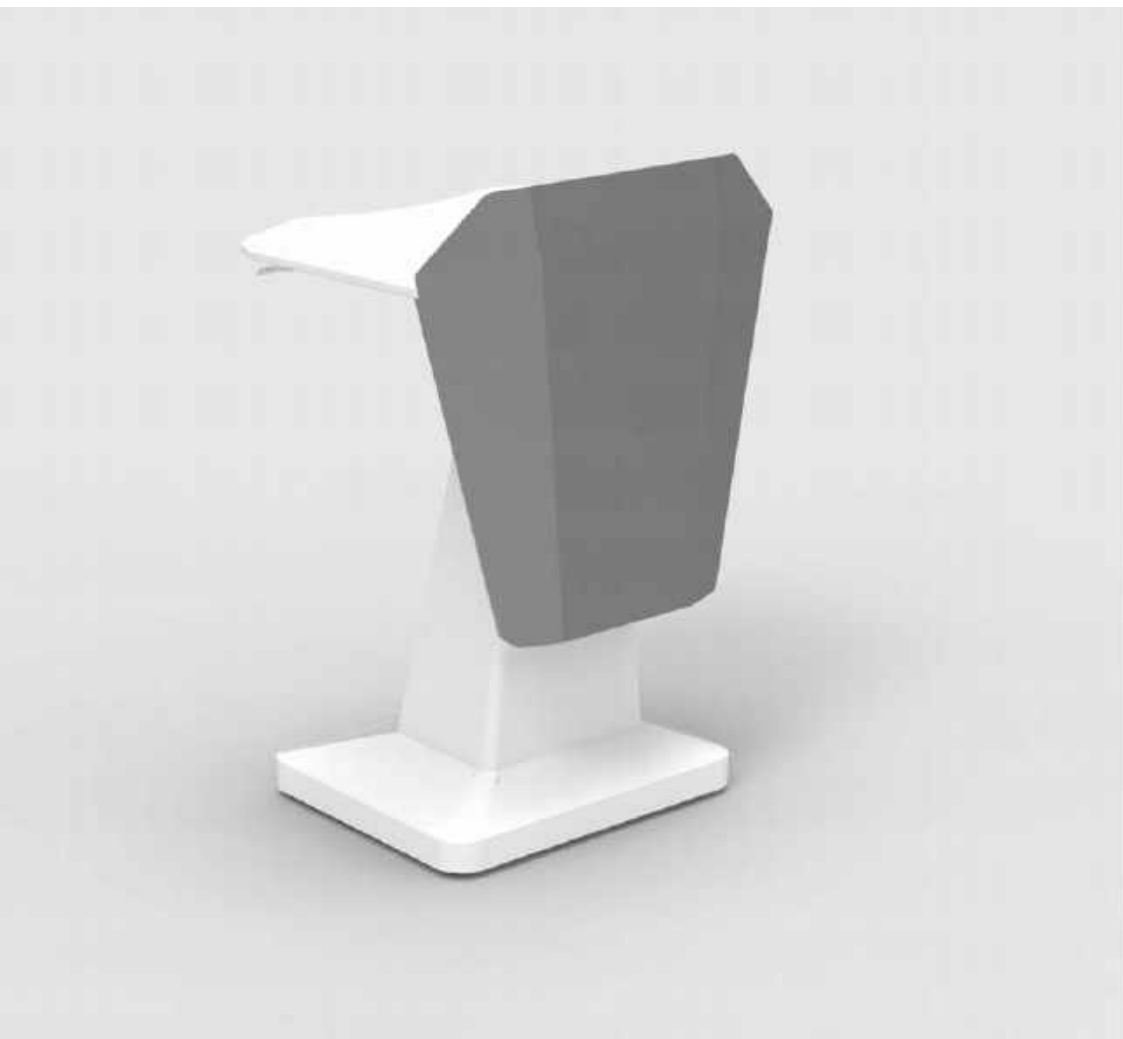

### 参数明细

升降范围: 690-1080mm

升降方式: 气动升降

移动方式: 万向轮移动

桌面材质: MDF吸塑板+PCV材质

立柱材质: 铁+PU静电喷涂

产品承重: 60kg

外形尺寸: 790\*500\*690mm