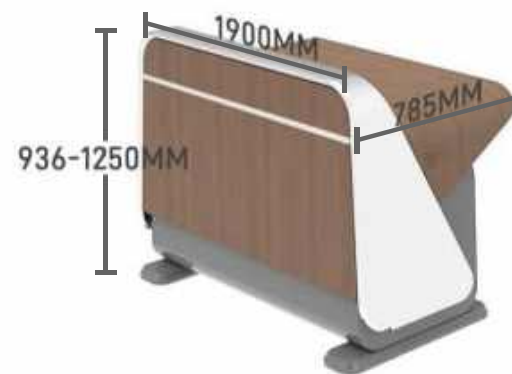

## 智慧操控讲台

智能升降

稳固支架

宽大桌面

上部外壳材质：  
**冷轧钢**

底部箱体材质：  
**冷轧钢**

桌面操质：  
**多层实木板**

产品承重：  
**120KG**