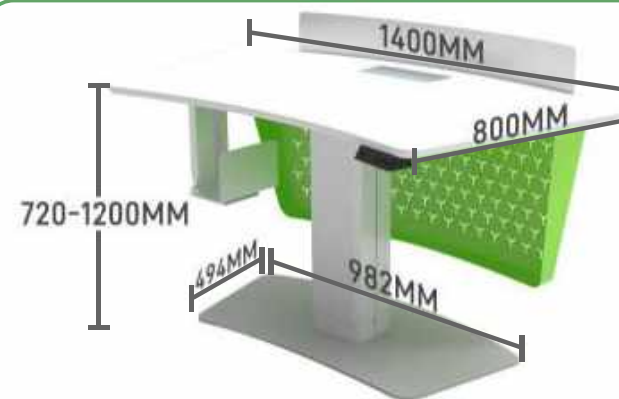

MZ-1806 智慧操控讲台

智能升降

稳固支架

宽大桌面

挡板材质：
冷轧钢

支柱材质：
冷轧钢

桌面材质：
三胺板

产品承重：
120KG

升降范围：
720-1200MM

驱动方式：
电机驱动

外形尺寸：
1400*800*720MM