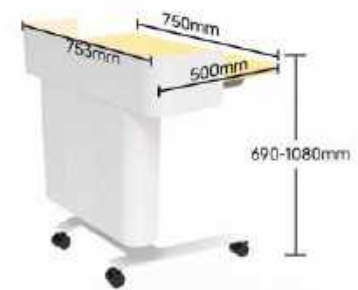

### 参数明细

升降范围: 690-1080mm  
升降方式: 气动升降  
移动方式: 万向轮移动  
桌面材质: MDF吸塑板+PCV材质  
立柱材质: 铁+PU静电喷涂  
产品承重: 60kg  
外形尺寸: 760\*500\*690mm