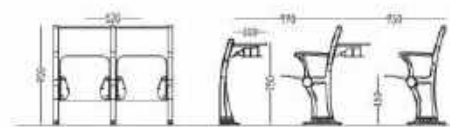

椅脚：采用优质铝合金材料一体压铸成型，表面经电泳处理  
Standing foot: the use of high-quality aluminum alloy by mold integrated die-casting, surface electroless powder spraying

MS-820F1 前排

MS-820F2 中排

MS-820F3 后排

MS-820M1 前排

MS-820MF2 中排