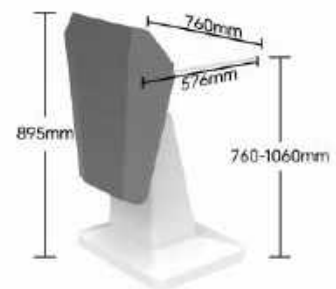

MGQ-1685

参数明细

升降范围: 760-1060mm
升降方式: 气动升降
移动方式: 隐藏式万向轮设计
桌面材质: MDF吸塑板
立柱材质: 冷轧钢
产品承重: 60kg
外形尺寸: 760*576*895mm