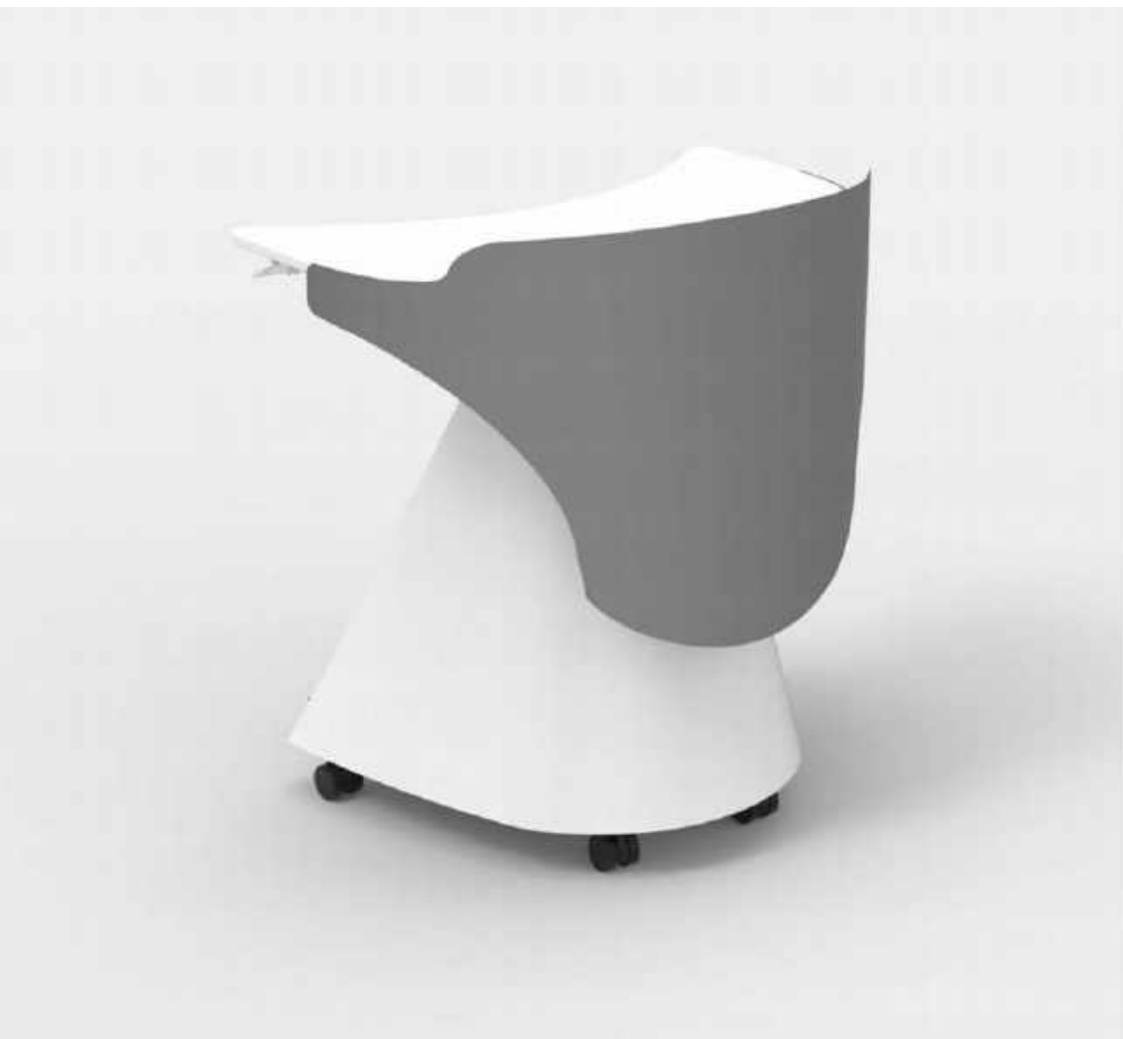

MGQ-1686

参数明细

升降范围: 730-1130mm
升降方式: 气动升降
移动方式: 万向轮移动
桌面材质: MDF吸塑板
立柱材质: 冷轧钢
产品承重: 60kg
外形尺寸: 800*555*790mm