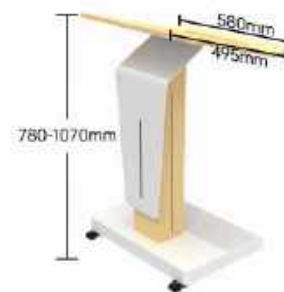

### 参数明细

升降范围: 780-1070mm

升降方式: 电动升降

移动方式: 固定脚踏+前倾可推动脚轮

桌面材质: MDF吸塑板

立柱材质: 冷轧钢

产品承重: 60kg

外形尺寸: 850\*495\*780mm