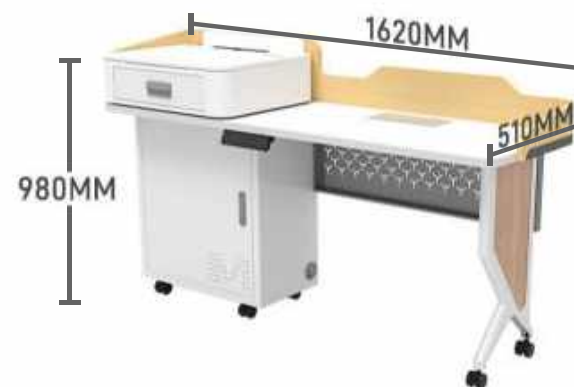

# MZ-1807 智慧操控讲台

智能升降

稳固支架

宽大桌面

下部箱体材质：  
冷轧钢

上挡板材质：  
多层实木板

桌面材质：  
MDF吸塑板

产品承重：  
120KG