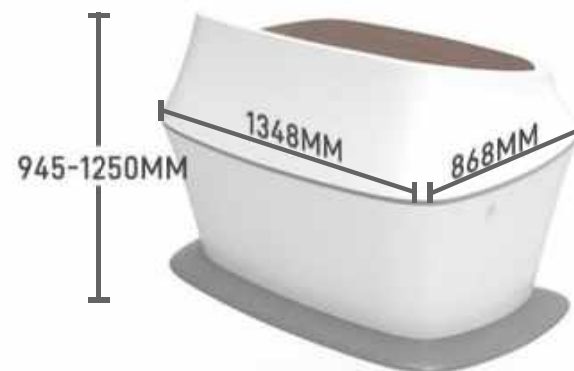

# MZ-1811 智慧操控讲台

智能升降

稳固支架

宽大桌面

上部外壳材质：  
**PP材质**

底部箱体材质：  
**冷轧钢**

桌面操质：  
**MDF吸塑板**

产品承重：  
**120KG**